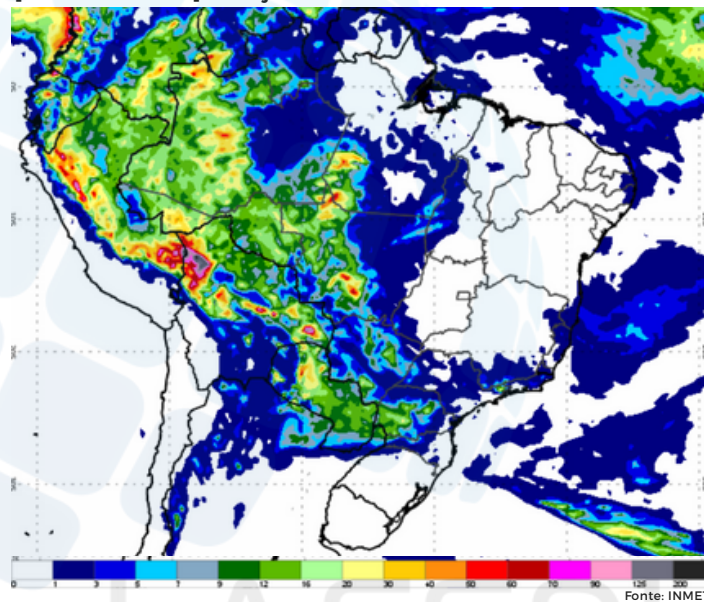

INFORMATIVO SEMANAL - 14/11/25

Semeadura de Soja - MT e Bahia (Safrá 25/26)

Mapa de Precipitação Climática Brasil - 14/Nov/25

Comparativo Beneficiamento por Safrá - Brasil