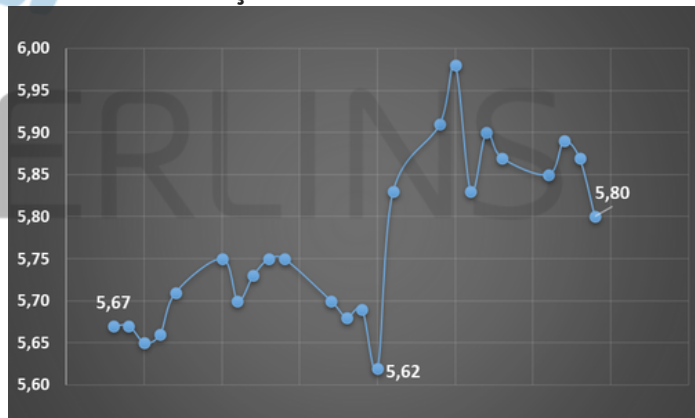

INFORMATIVO SEMANAL - 22/04/25

Comparativo Climático - Texas

April 16, 2024

Fonte: US. Drought Monitor

April 15, 2025

Fonte: US. Drought Monitor

Evolução Área de Semeadura - Estados Unidos

Estados	20/04/2024	20/04/2025	Média 2020-2024
	(Safrá Passada)	(Safrá Atual)	
	(Percentual)	(Percentual)	(Percentual)
Alabama	3	6	3
Arizona	40	41	40
Arkansas	5	2	2
California	18	30	30
Georgia	4	3	4
Kansas	-	-	-
Louisiana	4	2	5
Mississippi	1	1	2
Missouri	3	2	1
Carolina do Norte	1	3	1
Oklahoma	-	-	-
Carolina do Sul	4	1	2
Tennessee	1	2	1
Texas	16	16	16
Virginia	11	3	7
15 Estados	11	11	11

Fonte: USDA

Varição ICE (NY) - CTK25/CTZ25 - 30 dias

Fonte: Barcharts

Varição Cambial - 30 dias

Fonte: CEPEA/ESALQ