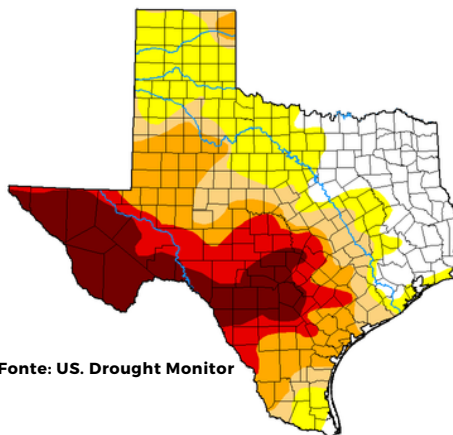

INFORMATIVO SEMANAL - 22/04/25

Comparativo Climático - Texas

April 16, 2024

Fonte: US. Drought Monitor

April 15, 2025

Fonte: US. Drought Monitor

Evolução Área de Semeadura - Estados Unidos

Estados	20/04/2024	20/04/2025	Média 2020-2024
	(Safrá Passada)	(Safrá Atual)	
	(Percentual)	(Percentual)	(Percentual)
Alabama	3	6	3
Arizona	40	41	40
Arkansas	5	2	2
California	18	30	30
Georgia	4	3	4
Kansas	-	-	-
Louisiana	4	2	5
Mississippi	1	1	2
Missouri	3	2	1
Carolina do Norte	1	3	1
Oklahoma	-	-	-
Carolina do Sul	4	1	2
Tennessee	1	2	1
Texas	16	16	16
Virginia	11	3	7
15 Estados	11	11	11

Fonte: USDA

Varição ICE (NY) - CTK25/CTZ25 - 30 dias

Fonte: Barcharts

Varição Cambial - 30 dias

Fonte: CEPEA/ESALQ