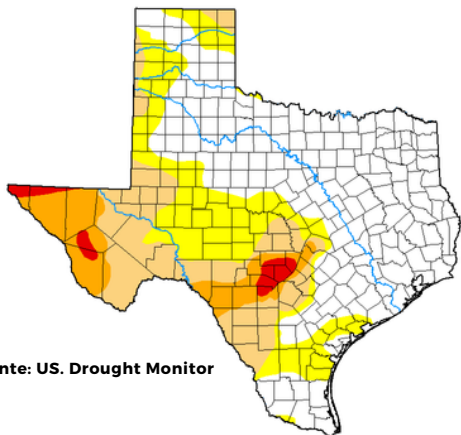

INFORMATIVO SEMANAL - 22/04/25

Comparativo Climático - Texas

April 16, 2024

Fonte: US. Drought Monitor

April 15, 2025

Fonte: US. Drought Monitor

Evolução Área de Semeadura - Estados Unidos

Estados	20/04/2024	20/04/2025	Média 2020-2024
	(Safrá Passada)	(Safrá Atual)	
	(Percentual)	(Percentual)	(Percentual)
Alabama	3	6	3
Arizona	40	41	40
Arkansas	5	2	2
California	18	30	30
Georgia	4	3	4
Kansas	-	-	-
Louisiana	4	2	5
Mississippi	1	1	2
Missouri	3	2	1
Carolina do Norte	1	3	1
Oklahoma	-	-	-
Carolina do Sul	4	1	2
Tennessee	1	2	1
Texas	16	16	16
Virginia	11	3	7
15 Estados	11	11	11

Fonte: USDA

Varição ICE (NY) - CTK25/CTZ25 - 30 dias

Fonte: Barcharts

Varição Cambial - 30 dias

Fonte: CEPEA/ESALQ