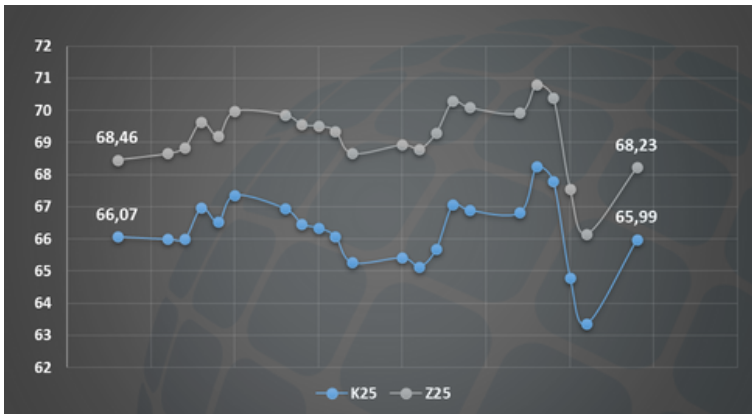

INFORMATIVO SEMANAL - 08/04/25

Exportação Mensal - Safra 23/24

Fonte: ABRAPA/Comexstats

Variação ICE (NY) - CTK25/CTZ25 - 30 dias

Fonte: Barcharts

Variação Cambial - 30 dias

Fonte: CEPEA/ESALQ

CEPEA/ESALQ (R\$) - 30 dias