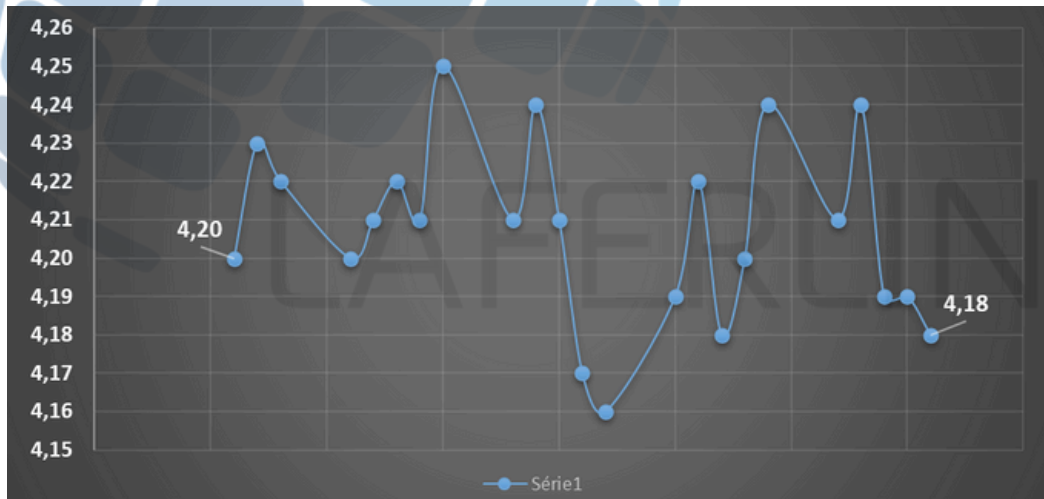

INFORMATIVO SEMANAL - 08/04/25

Exportação Mensal - Safra 23/24

Fonte: ABRAPA/Comexstats

Variação ICE (NY) - CTK25/CTZ25 - 30 dias

Fonte: Barcharts

Variação Cambial - 30 dias

Fonte: CEPEA/ESALQ

CEPEA/ESALQ (R\$) - 30 dias