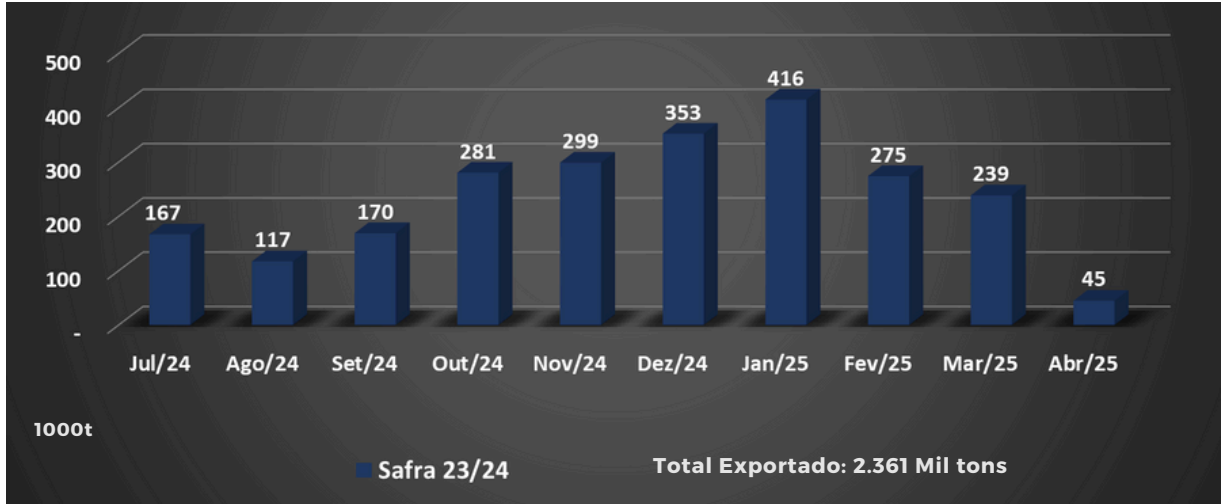

INFORMATIVO SEMANAL - 08/04/25

Exportação Mensal - Safra 23/24

Fonte: ABRAPA/Comexstats

Variação ICE (NY) - CTK25/CTZ25 - 30 dias

Fonte: Barcharts

Variação Cambial - 30 dias

Fonte: CEPEA/ESALQ

CEPEA/ESALQ (R\$) - 30 dias