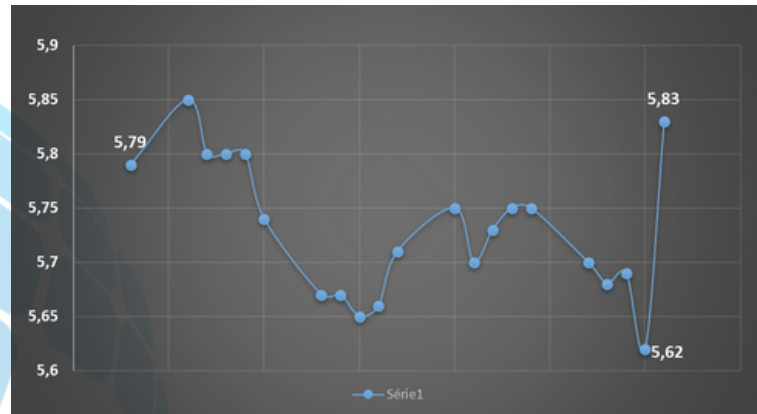

INFORMATIVO SEMANAL - 08/04/25

Exportação Mensal - Safra 23/24

Fonte: ABRAPA/Comexstats

Variação ICE (NY) - CTK25/CTZ25 - 30 dias

Fonte: Barcharts

Variação Cambial - 30 dias

Fonte: CEPEA/ESALQ

CEPEA/ESALQ (R\$) - 30 dias