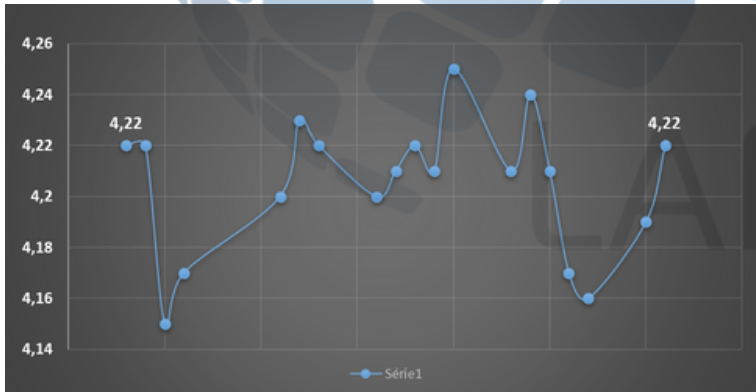

INFORMATIVO SEMANAL - 26/03/25

Exportação Mensal - Brasil

Fonte: ABRAPA/Comexstats

Variação ICE (NY) - CTK25/CTZ25 - 30 dias

Fonte: Barcharts

Variação Cambial - 30 dias

Fonte: CEPEA/ESALQ

Indicador CEPEA/ESALQ (R\$) - 30 dias