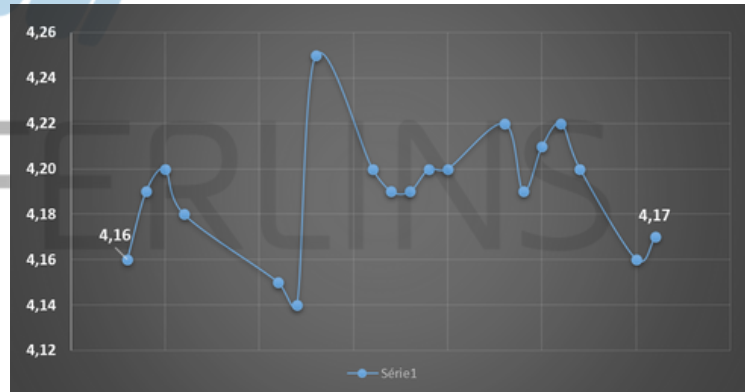

INFORMATIVO SEMANAL - 26/03/25

Exportação Mensal - Brasil

Fonte: ABRAPA/Comexstats

Variação ICE (NY) - CTK25/CTZ25 - 30 dias

Fonte: Barcharts

Variação Cambial - 30 dias

Fonte: CEPEA/ESALQ

Indicador CEPEA/ESALQ (R\$) - 30 dias

Fonte: CEPEA/ESALQ

Indicador BBM (R\$) - 30 dias

Fonte: BBM Bolsa