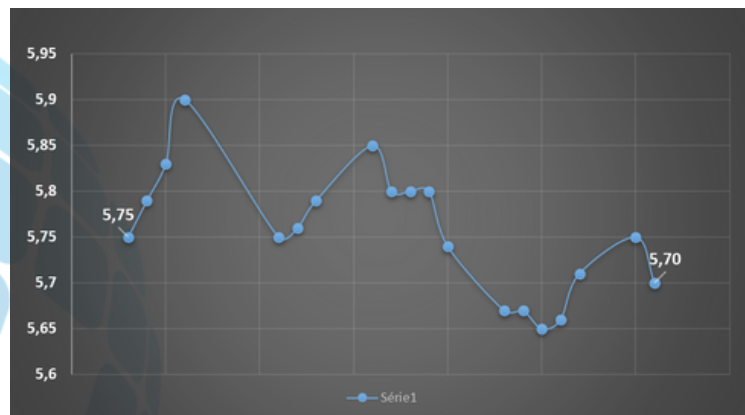

INFORMATIVO SEMANAL - 26/03/25

Exportação Mensal - Brasil

Fonte: ABRAPA/Comexstats

Variação ICE (NY) - CTK25/CTZ25 - 30 dias

Fonte: Barcharts

Variação Cambial - 30 dias

Fonte: CEPEA/ESALQ

Indicador CEPEA/ESALQ (R\$) - 30 dias

Fonte: CEPEA/ESALQ

Indicador BBM (R\$) - 30 dias

Fonte: BBM Bolsa