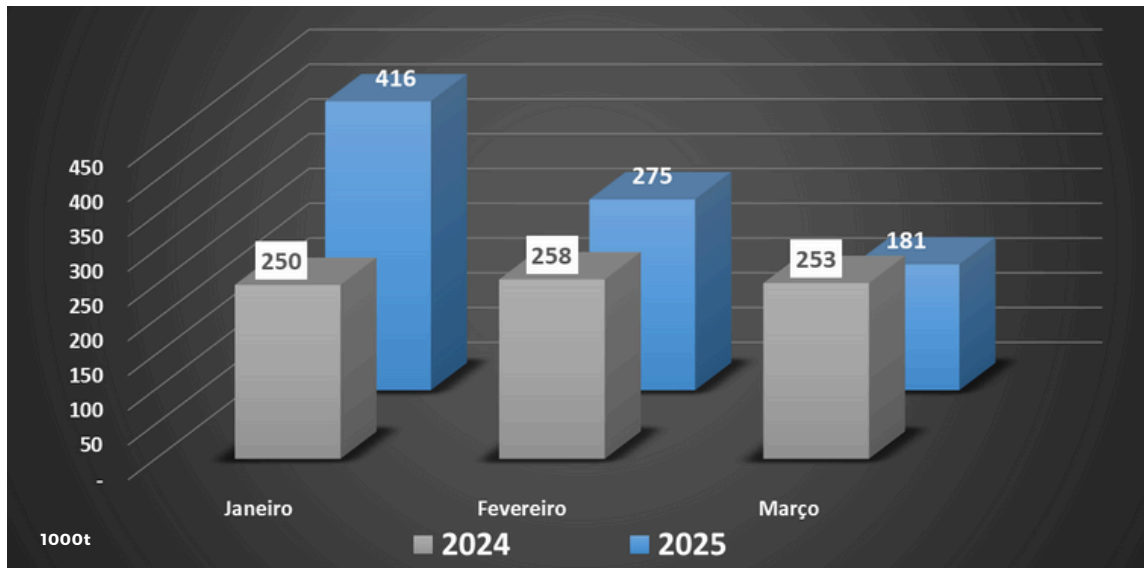

INFORMATIVO SEMANAL - 26/03/25

Exportação Mensal - Brasil

Fonte: ABRAPA/Comexstats

Variação ICE (NY) - CTK25/CTZ25 - 30 dias

Fonte: Barcharts

Variação Cambial - 30 dias

Fonte: CEPEA/ESALQ

Indicador CEPEA/ESALQ (R\$) - 30 dias

Fonte: CEPEA/ESALQ

Indicador BBM (R\$) - 30 dias

Fonte: BBM Bolsa