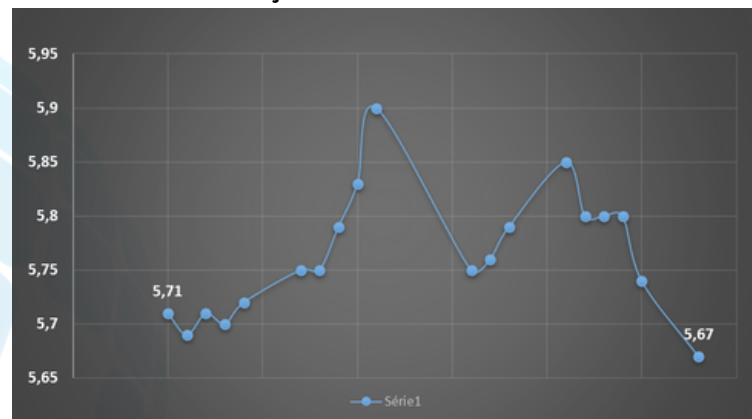

INFORMATIVO SEMANAL - 18/03/25

Produtividade por Hectare (Kg/Hec)

Fonte: USDA

Variação ICE (NY) - CTK25/CTZ25 - 30 dias

Fonte: Barcharts

Variação Cambial - 30 dias

Fonte: CEPEA/ESALQ

Produção x Exportação por Safra - Brasil