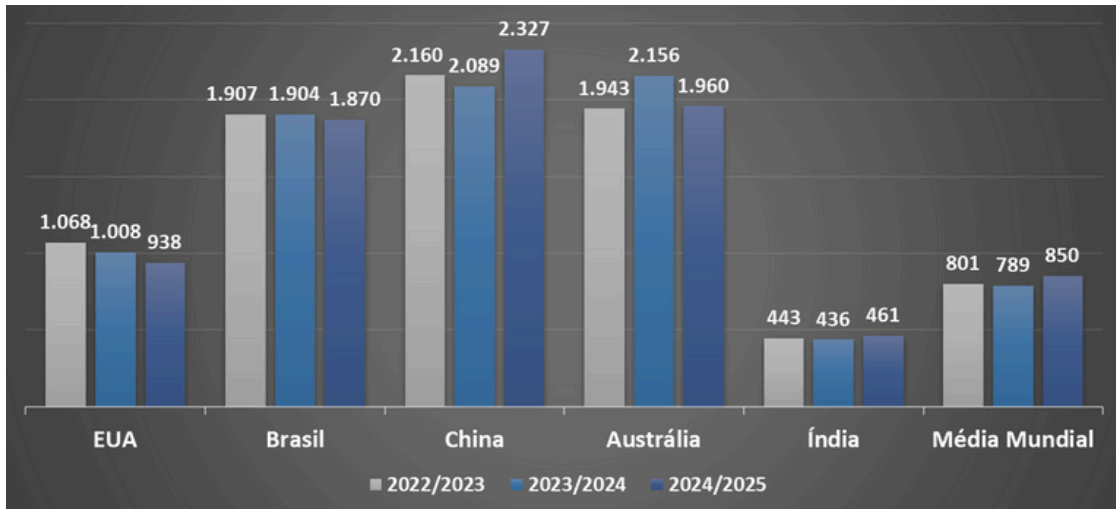

INFORMATIVO SEMANAL - 18/03/25

Produtividade por Hectare (Kg/Hec)

Fonte: USDA

Variação ICE (NY) - CTK25/CTZ25 - 30 dias

Fonte: Barcharts

Variação Cambial - 30 dias

Fonte: CEPEA/ESALQ

Produção x Exportação por Safra - Brasil