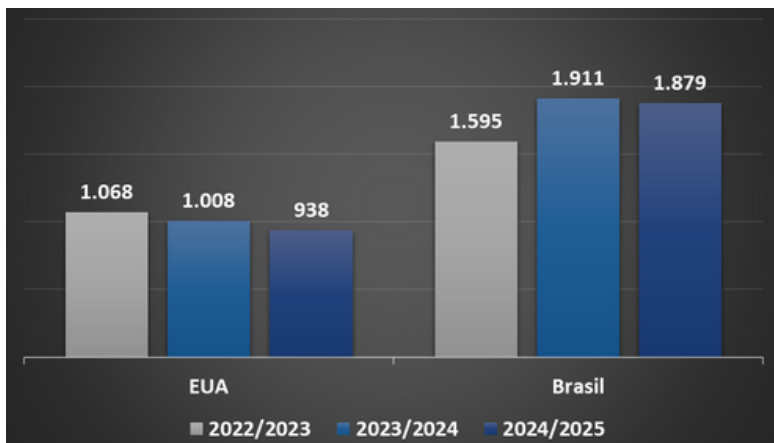

INFORMATIVO SEMANAL - 13/03/25

Calendário da Safra - Algodão Americano

Produtividade por Hectare (Kg/Hec)

Produção por Estado - EUA

Área Algodão (1000 Hec)