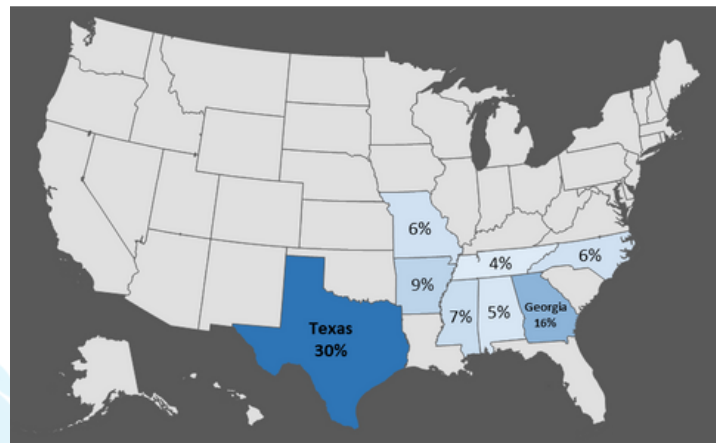

INFORMATIVO SEMANAL - 13/03/25

Calendário da Safra - Algodão Americano

Produtividade por Hectare (Kg/Hec)

Produção por Estado - EUA

Área Algodão (1000 Hec)