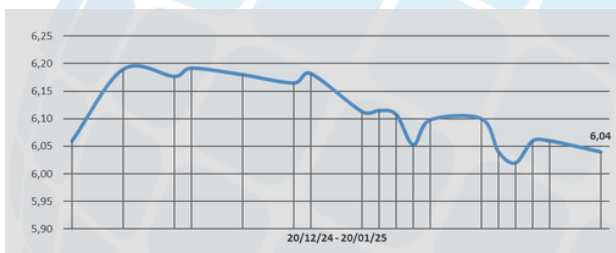

RELATÓRIO SEMANAL - 21/01/25

Varição ICE (NY) - CTH25 /CTZ25 - 30 dias

Fonte: ICE (NY)

Progresso do Plantio - Safra 24/25

Fonte: Conab

Varição Cambial - 30 dias

Fonte: ESALQ

Indicador CEPEA/ESALQ (R\$) - Pagamento 8 dias