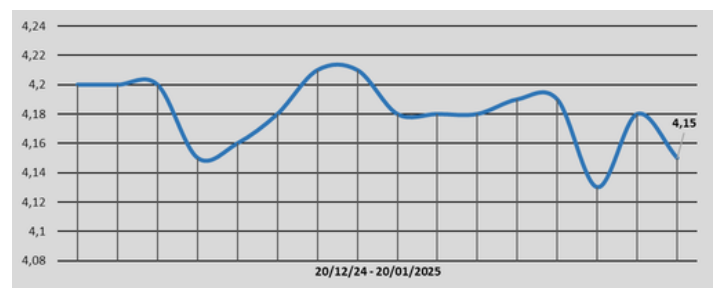

RELATÓRIO SEMANAL - 21/01/25

Varição ICE (NY) - CTH25 /CTZ25 - 30 dias

Fonte: ICE (NY)

Progresso do Plantio - Safra 24/25

Fonte: Conab

Varição Cambial - 30 dias

Fonte: ESALQ

Indicador CEPEA/ESALQ (R\$) - Pagamento 8 dias

Fonte: ESALQ

Indicador BBM (R\$) - Pagamento 8 dias

Fonte: BBM