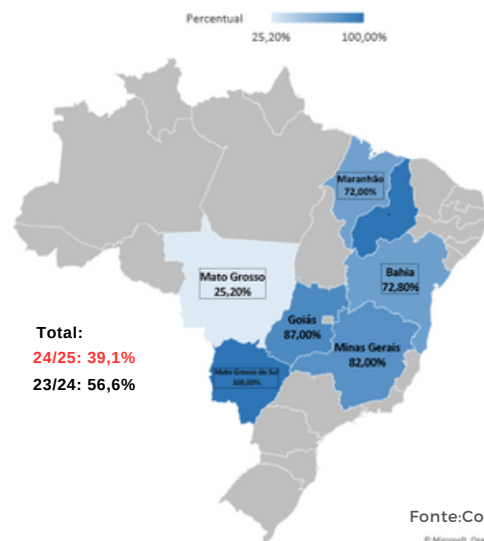

RELATÓRIO SEMANAL - 21/01/25

Varição ICE (NY) - CTH25 /CTZ25 - 30 dias

Fonte: ICE (NY)

Progresso do Plantio - Safra 24/25

Fonte: Conab

Varição Cambial - 30 dias

Fonte: ESALQ

Indicador CEPEA/ESALQ (R\$) - Pagamento 8 dias

Fonte: ESALQ

Indicador BBM (R\$) - Pagamento 8 dias

Fonte: BBM