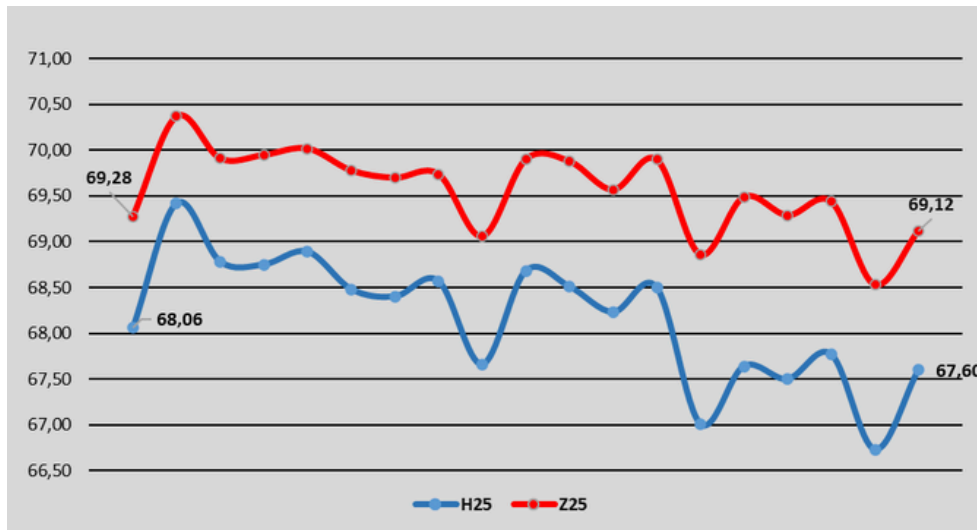

RELATÓRIO SEMANAL - 21/01/25

Varição ICE (NY) - CTH25 /CTZ25 - 30 dias

Fonte: ICE (NY)

Progresso do Plantio - Safra 24/25

Fonte: Conab

Varição Cambial - 30 dias

Fonte: ESALQ

Indicador CEPEA/ESALQ (R\$) - Pagamento 8 dias

Fonte: ESALQ

Indicador BBM (R\$) - Pagamento 8 dias

Fonte: BBM