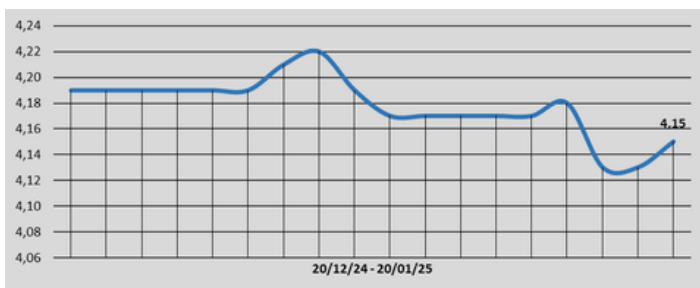

RELATÓRIO SEMANAL - 21/01/25

Varição ICE (NY) - CTH25 /CTZ25 - 30 dias

Fonte: ICE (NY)

Progresso do Plantio - Safra 24/25

Fonte: Conab

Varição Cambial - 30 dias

Fonte: ESALQ

Indicador CEPEA/ESALQ (R\$) - Pagamento 8 dias

Fonte: ESALQ

Indicador BBM (R\$) - Pagamento 8 dias

Fonte: BBM